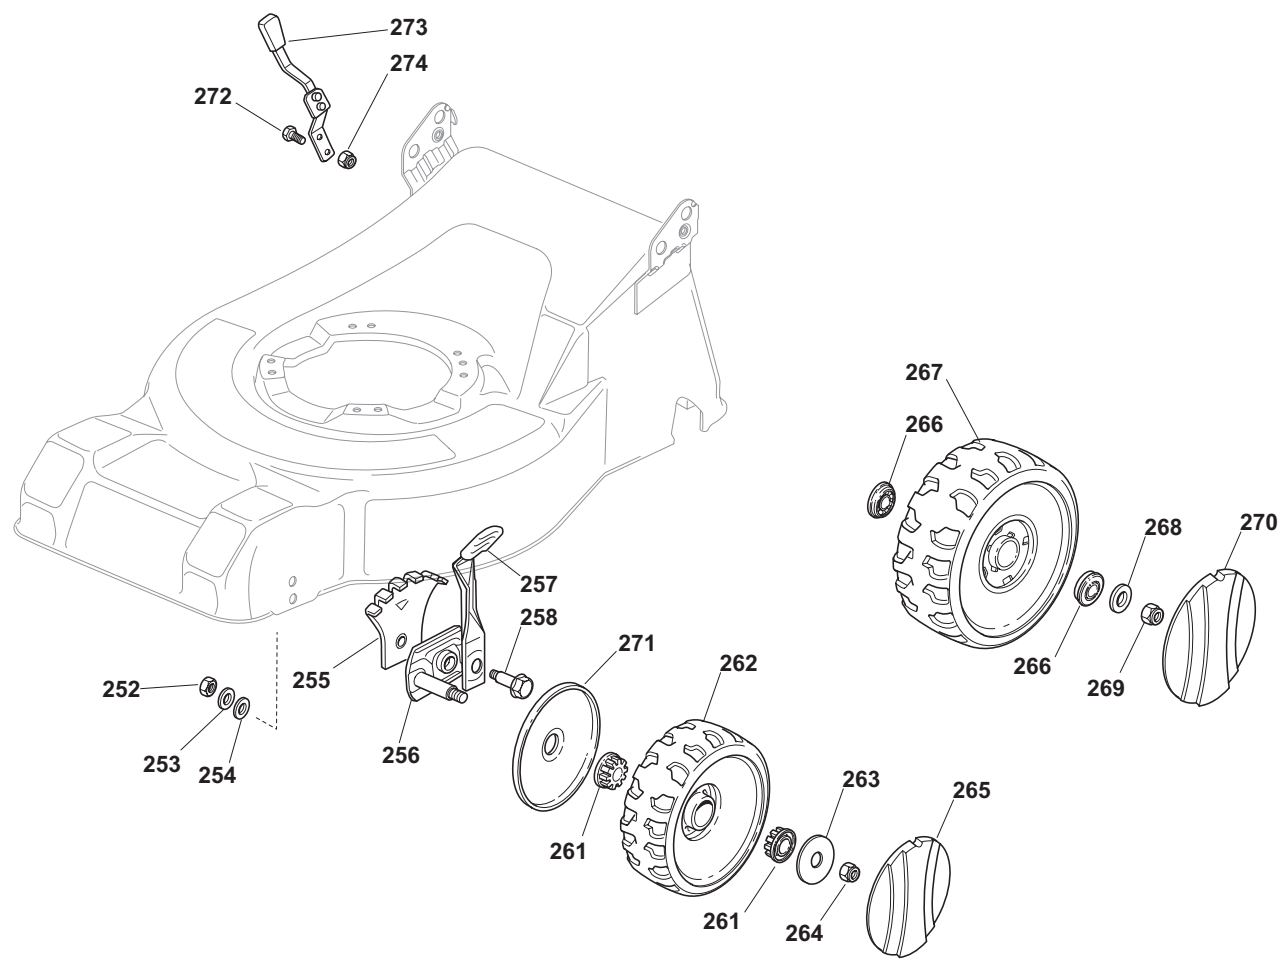

410	FRANCE REDUCTEURS	410	BI. CI. DI.